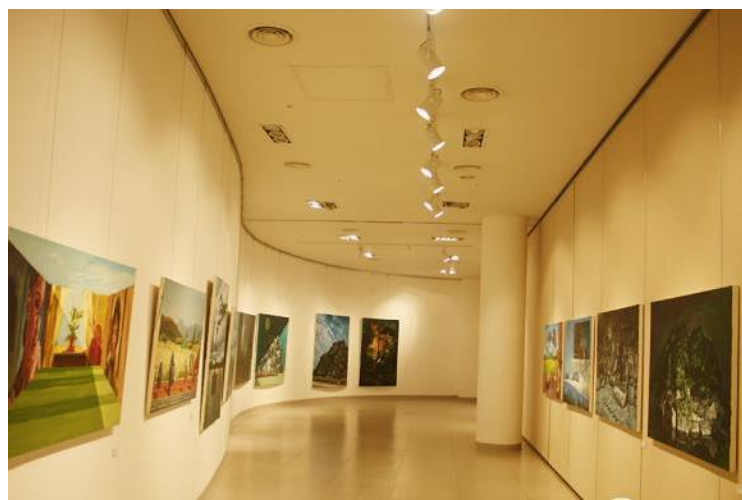

우리마을 아트장터

Client
남동소래아트홀

Project
우리마을 아트장터

Site
인천 남동구 / 남동소래아트홀 갤러리화소

- > 전시구성
- > 디자인
- > 출력
- > 설치 및 철수