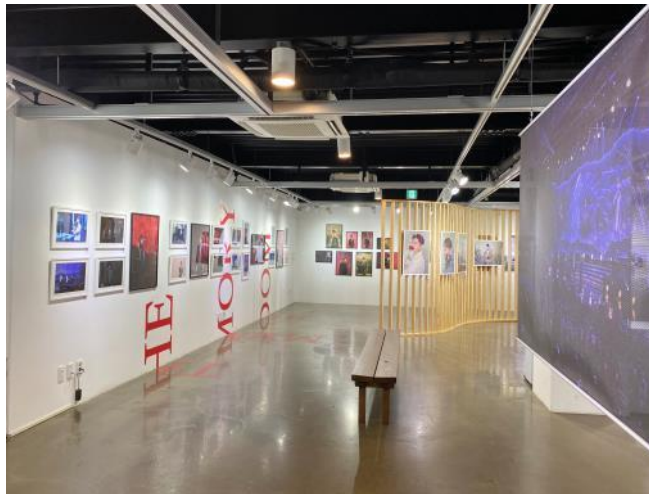

라포엠 1주년 전시회

Client
모스뮤직

Project
라포엠 1주년 전시회

Site
서울 삼청동 / MHK갤러리

- > 전시구성
- > 구조물 제작
- > 작품 제작
- > 출력
- > 설치 및 철수
- > 작품 운송