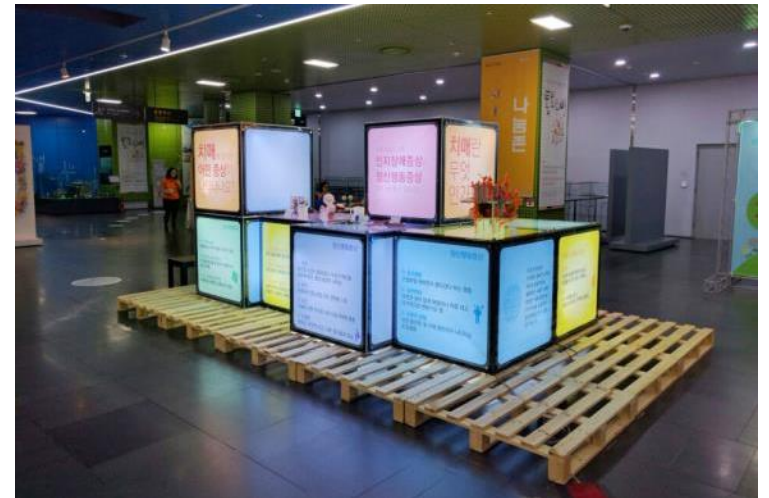

행복한 기억 만들기

Client
서울특별시광역치매센터

Project
행복한 기억 만들기

Site
서울시 중구 / 서울특별시청 시민플라자

- > 전시구성
- > 디자인
- > 출력
- > 설치 및 철수
- > 작품 운송