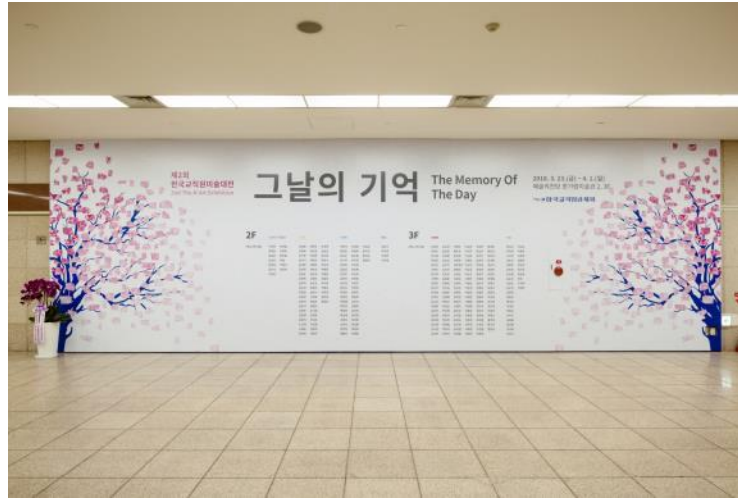

그날의 기억 The Memory Of The Day

Client
한국교직원공제회

Project
제2회 한국교직원미술대전

Site
서울시 서초구 / 예술의전당 한가람미술관 제3,4전시실

- > 전시구성
- > 디자인
- > 전시 영상
- > 출력
- > 설치 및 철수
- > 작품 운송
- > 공모전 접수 및 관리
- > 행사 진행 (MC, 공연, 케이터링 등)
- > 전시장 관리 및 운영