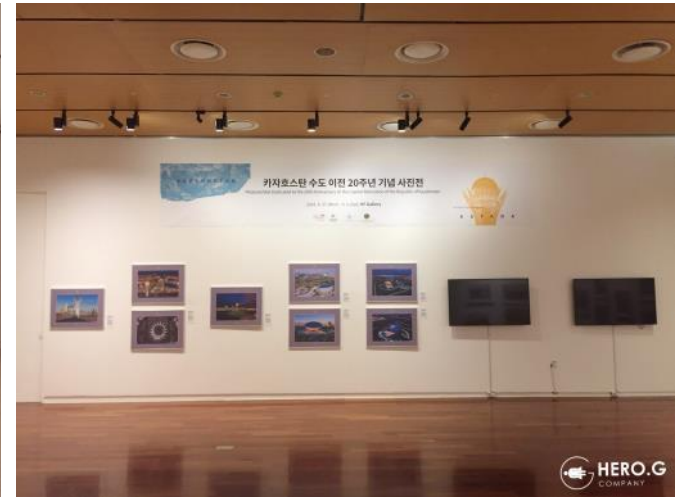

카자흐스탄 수도 이전 20주년 기념 사진전

Client
중앙아시아협력포럼사무국

Project
카자흐스탄 사진 전시회

Site
서울시 중구 / KF Gallery