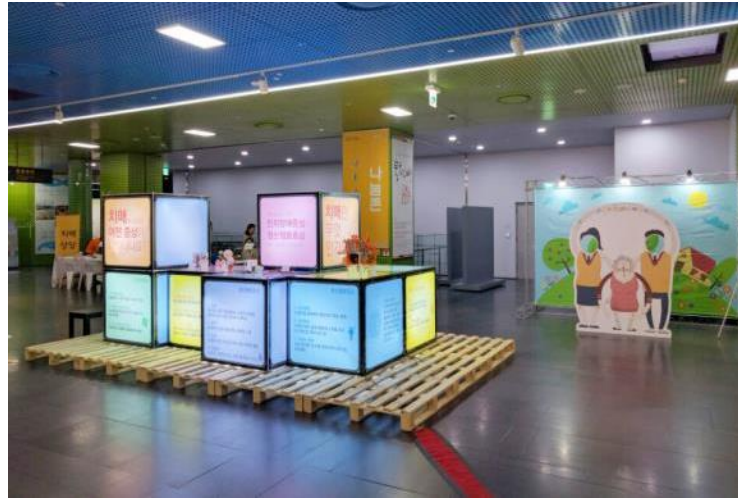

행복한 기억 만들기

Client
서울특별시광역치매센터

Project
행복한 기억 만들기

Site
서울시 중구 / 서울특별시청 시민플라자

- > 전시구성
- > 디자인
- > 출력
- > 설치 및 철수
- > 작품 운송