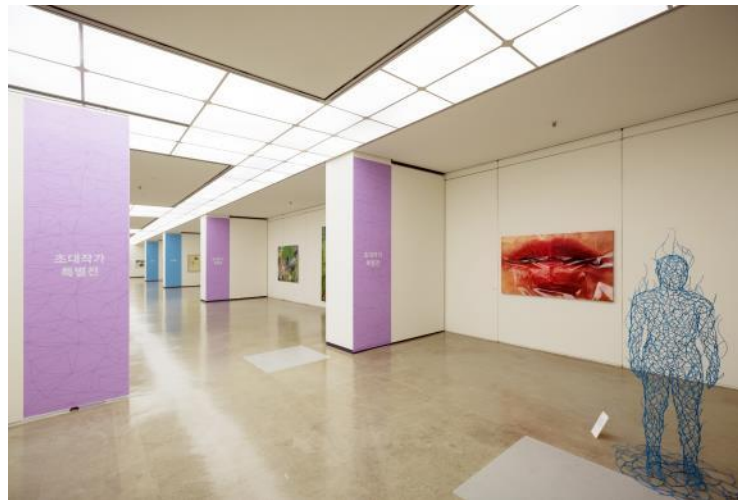

어느 멋진 날

Client
한국문화예술회관연합회

Project
남동소래아트홀 기획전시 공모전

Site
인천시 남동구 / 남동소래아트홀 갤러리 화·소

- > 전시기획
- > 전시구성
- > 디자인
- > 출력, 인쇄
- > 설치 및 철수
- > 작품 운송
- > 공모전 접수 및 관리
- > 전시장 관리 및 운영

그날의 기억 The Memory Of The Day

Client
한국교직원공제회

Project
제2회 한국교직원미술대전

Site
서울시 서초구 / 예술의전당 한가람미술관 제3,4전시실

- > 전시구성
- > 디자인
- > 전시 영상
- > 출력
- > 설치 및 철수
- > 작품 운송
- > 공모전 접수 및 관리
- > 행사 진행 (MC, 공연, 케이터링 등)
- > 전시장 관리 및 운영

카자흐스탄 수도 이전 20주년 기념 사진전

Client
중앙아시아협력포럼사무국