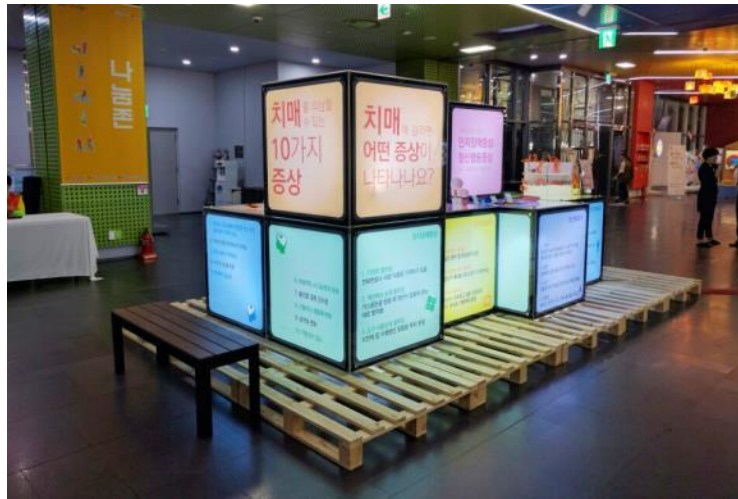

행복한 기억 만들기

Client
서울특별시광역치매센터

Project
행복한 기억 만들기

Site
서울시 중구 / 서울특별시청 시민플라자

- > 전시구성
- > 디자인
- > 출력
- > 설치 및 철수
- > 작품 운송