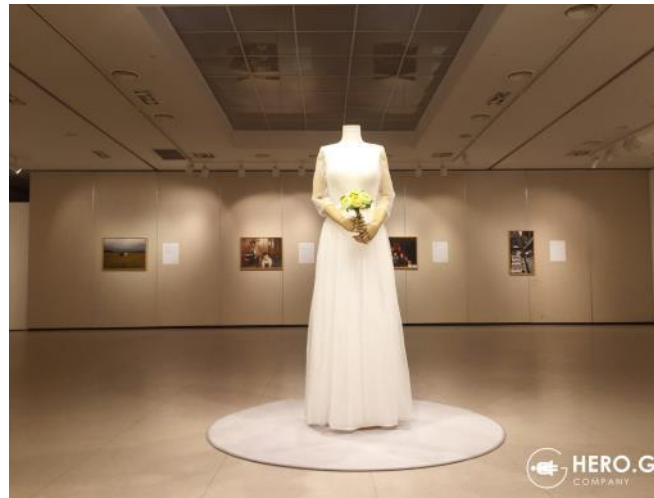

어느 멋진 날

Client
한국문화예술회관연합회

Project
남동소래아트홀 기획전시 공모전

Site
인천시 남동구 / 남동소래아트홀 갤러리 화·소