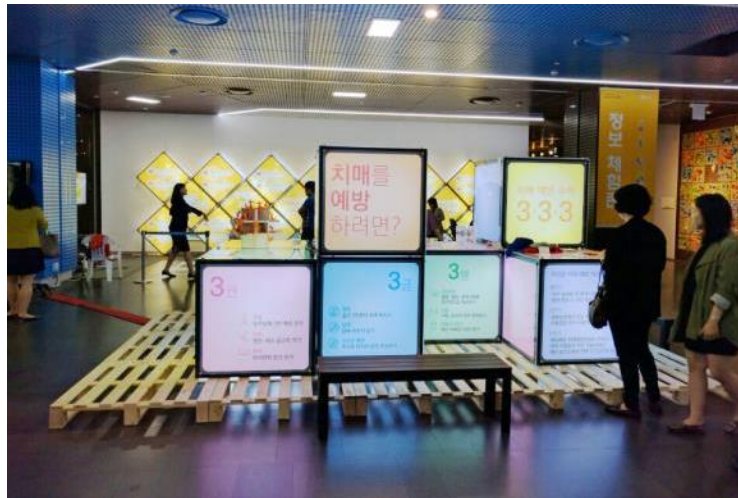

행복한 기억 만들기

Client
서울특별시광역치매센터

Project
행복한 기억 만들기

Site
서울시 중구 / 서울특별시청 시민플라자

- > 전시구성
- > 디자인
- > 출력
- > 설치 및 철수
- > 작품 운송