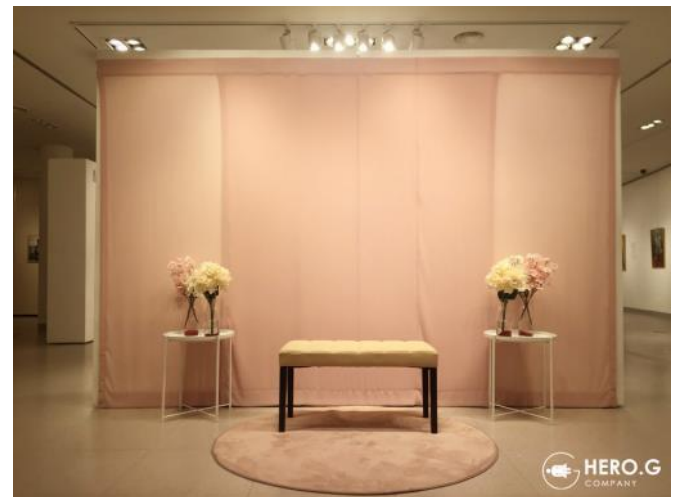

어느 멋진 날

Client
한국문화예술회관연합회

Project
남동소래아트홀 기획전시 공모전

Site
인천시 남동구 / 남동소래아트홀 갤러리 화·소

- > 전시기획
- > 전시구성
- > 디자인
- > 출력, 인쇄
- > 설치 및 철수
- > 작품 운송
- > 공모전 접수 및 관리
- > 전시장 관리 및 운영

그날의 기억 The Memory Of The Day

Client
한국교직원공제회